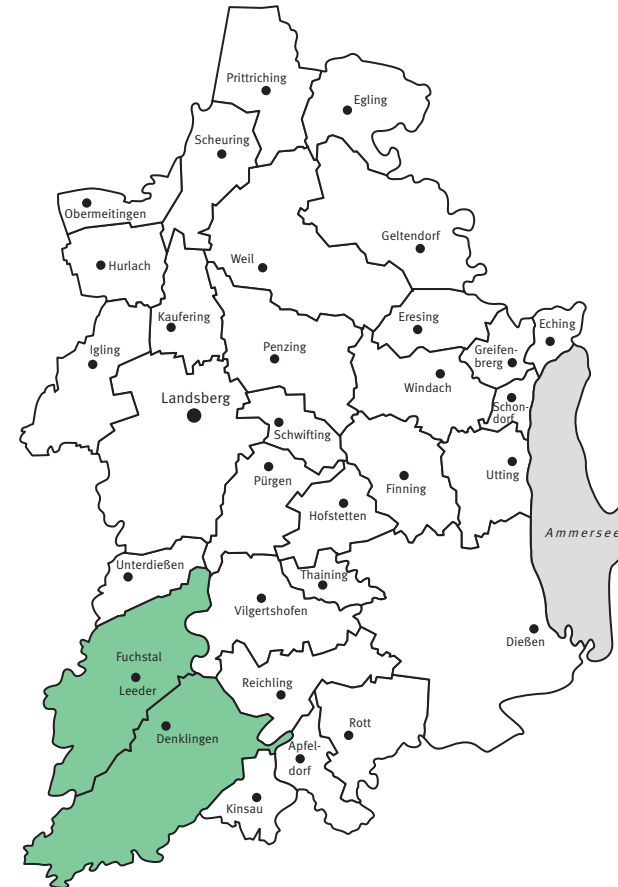

www.abfallberatung-landsberg.de

An sämtliche Haushalte
Konzeption und Gestaltung: abavo GmbH, Buchloe

für:

**Denklingen
Fuchstal**

ACHTUNG!
neue Abfuhrtage
für die Papierabfuhr
in Denklingen

Müllabfuhr:

Dienstags alle 14 Tage