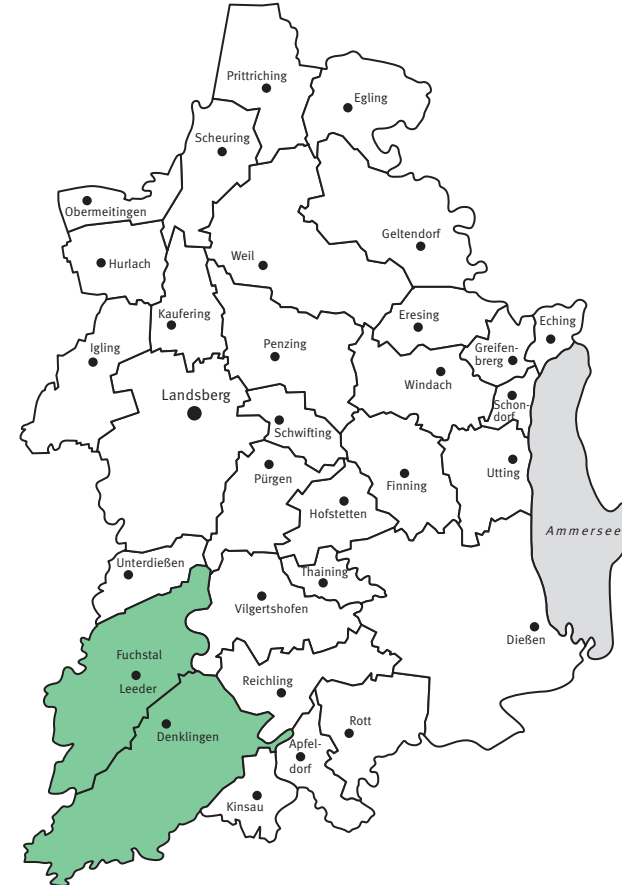

www.abfallberatung-landsberg.de

für:

**Denklingen
Fuchstal**

Müllabfuhr:

Dienstags alle 14 Tage

Biomüllabfuhr:

Dienstags alle 14 Tage

Papierabfuhr: P1