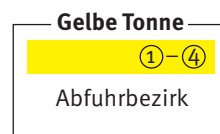

Abfuhrtermine

Tonnen am Abfuhrtag
bitte ab 6:00 Uhr bereitstellen.

Hier können Sie Ihren Abfuhrbezirk eintragen:

Mein Abfuhrbezirk Gelbe Tonne:

Ihren Abfuhrbezirk für die Gelbe Tonne finden Sie
in der Straßenliste.