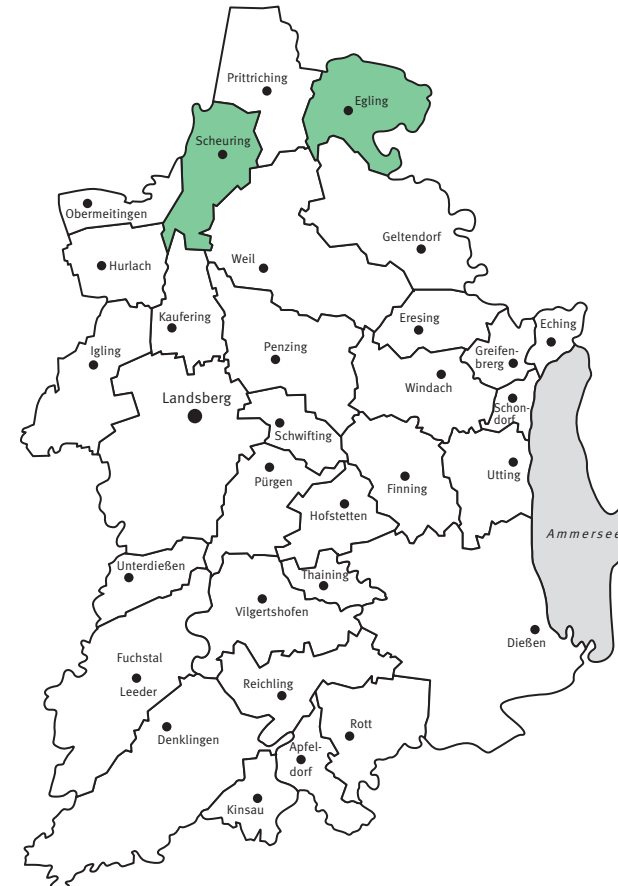

www.abfallberatung-landsberg.de

für:

**Egling
Scheuring**

Müllabfuhr:

Freitags alle 14 Tage

Biomüllabfuhr:

Freitags alle 14 Tage

Papierabfuhr: