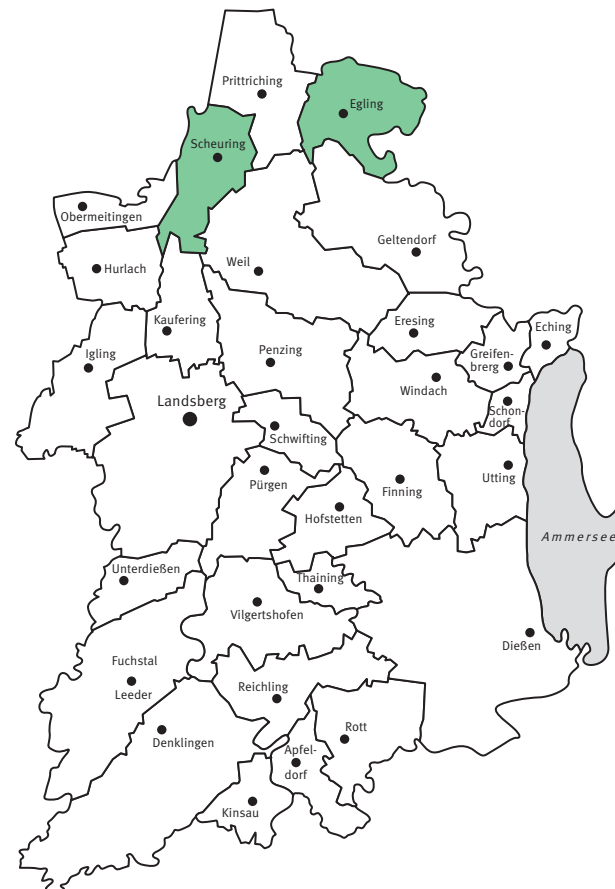

www.abfallberatung-landsberg.de

für:

**Egling
Scheuring**

Müllabfuhr:

Freitags alle 14 Tage

Biomüllabfuhr:

Freitags alle 14 Tage

Papierabfuhr: