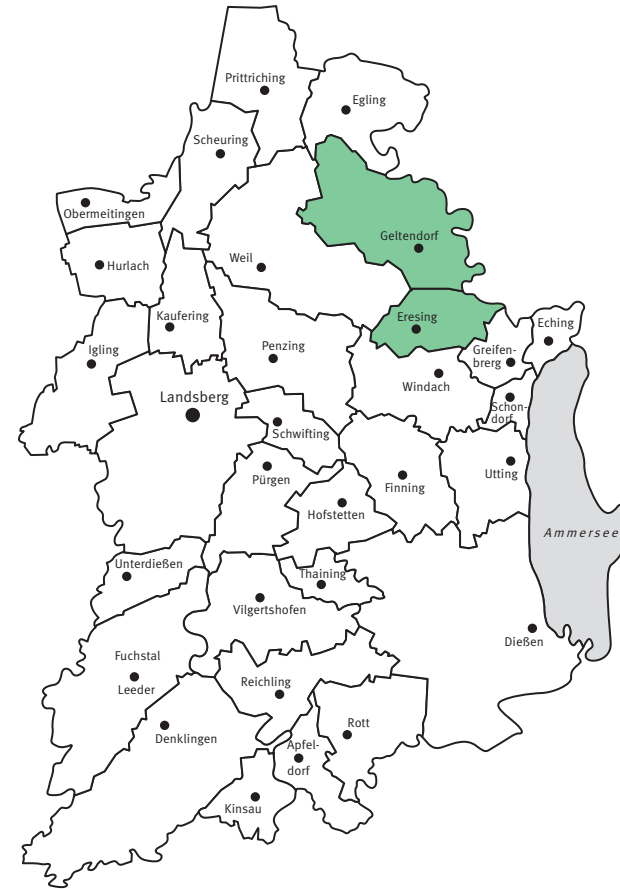

Sperrmüll sind nur Abfälle, die zu sperrig für die Mülltonne sind.
Bau- und Sanierungsabfälle (z.B. Fenster, Bauholz) sind kein Sperrmüll.

Weitere Informationen entnehmen Sie bitte der Sperrmüllkarte, die jedem Grundstückseigentümer zugesandt wurde oder dem Internet.

Gelbe Tonnen für die Entsorgung von Leichtverpackungen

Bei Fragen zur Verteilung, Bereitstellung und Leerung der Gelben Tonnen für die Leicht-
verpackungen wenden Sie sich bitte an

Fa. Kühl Entsorgung & Recycling GmbH, Augsburg

Kostenfreie Servicenummer: 0800 40 200 40

LL.GelbeTonne@kuehl-gruppe.de

Die Sammelkriterien und die Leerungstermine finden Sie auch auf den Internetseiten des
Landkreises.

Bei Fragen stehen Ihnen die Mitarbeiter(innen)
der Kommunalen Abfallwirtschaft gerne telefonisch zur Verfügung:

Kostenfreie Servicenummer: 0800 800 300 6

Abfallberatung:	Tel. 08191/129-1481
Gewerbeabfallberatung:	Tel. 08191/129-1487
Anmeldungen und Änderungen von Mülltonnen:	Tel. 08191/129-1495
Zahlungsverkehr Müllgebühren:	Tel. 08191/129-1496

www.abfallberatung-landsberg.de

E-Mail: abfallwirtschaft@LRA-LL.bayern.de   Telefax: 08191/129-5403

Landratsamt Landsberg am Lech, Von-Kühlmann-Str. 15, 86899 Landsberg

Abfuhrkalender 2019 des Landkreises Landsberg am Lech

www.abfallberatung-landsberg.de

für:

**Eresing
Geltendorf**

ACHTUNG!
neuer Abfuhrtag
für die Papierabfuhr
in Eresing

Müllabfuhr:

Freitags alle 14 Tage

Biomüllabfuhr:

Freitags alle 14 Tage

Papierabfuhr:

Eresing
Donnerstags alle 4 Wochen

Papierabfuhr:

Geltendorf
Dienstags alle 4 Wochen

Gelbe Tonne

Mittwochs alle 4 Wochen

Nutzen Sie unsere **LL Abfall App**.
Alle Informationen dazu finden Sie
auch auf unseren Internetseiten.