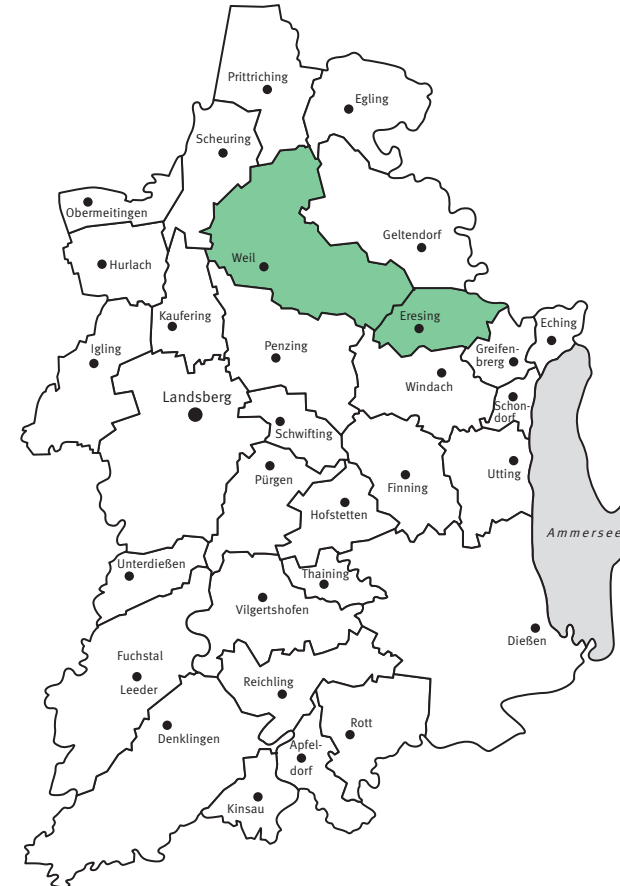

www.abfallberatung-landsberg.de

für:

**Eresing
Weil**

ACHTUNG!
Neuer Abfuhrtag
für die Gelben Tonnen
in Weil und in Eresing

Müllabfuhr:

Freitags alle 14 Tage

Biomüllabfuhr:

Freitags alle 14 Tage