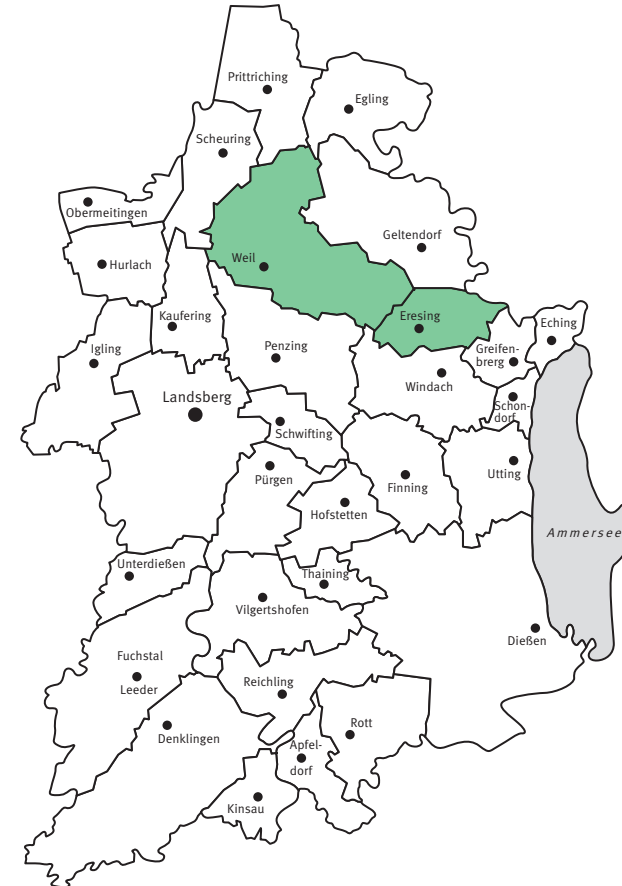

www.abfallberatung-landsberg.de

für:

**Eresing
Weil**

Müllabfuhr:

Freitags alle 14 Tage

Biomüllabfuhr:

Freitags alle 14 Tage

Papierabfuhr: