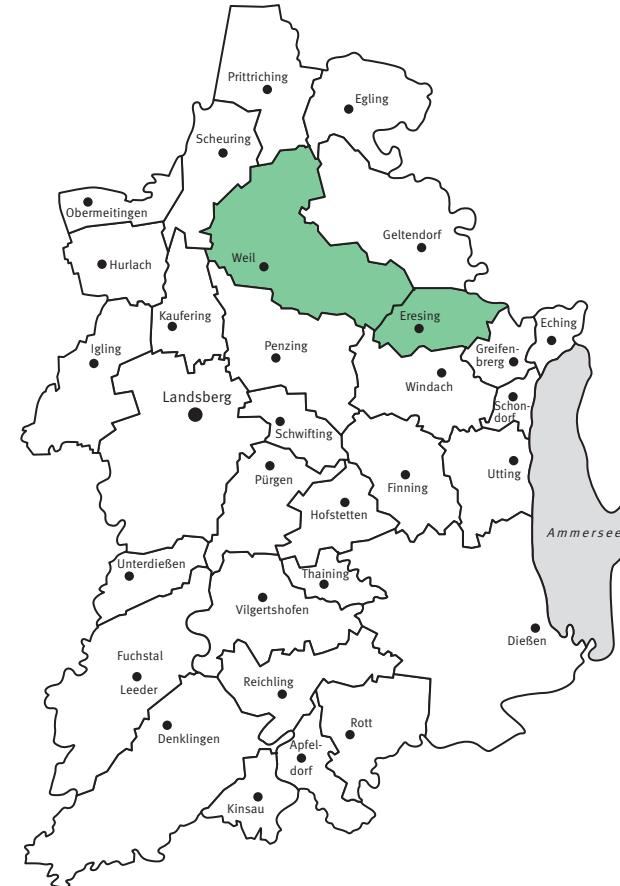

Gelbe Tonnen für die Entsorgung von Leichtverpackungen

Bei Fragen zur Verteilung, Bereitstellung und Leerung der Gelben Tonnen für die Leicht-
verpackungen wenden Sie sich bitte an

Fa. Kühl Entsorgung & Recycling GmbH, Augsburg, Tel. 0821/74 90 52-0

Kostenfreie Servicenummer: 0800 40 200 40

LL.GelbeTonne@kuehl-gruppe.de

Die Sammelkriterien und die Leerungstermine finden Sie auch auf den Internetseiten des Landkreises.

Kontakt: Kommunale Abfallwirtschaft Landkreis Landsberg am Lech

Dienstgebäude: Bayernstr. 9, 86916 Kaufering

Postanschrift: Von-Kühlmann-Str. 15, 86899 Landsberg

Kostenfreie Servicenummer: 0800 800 300 6

Servicezeiten:

Montag – Freitag: 08:00 Uhr – 12:00 Uhr

Montag – Mittwoch: 14:00 Uhr – 16:00 Uhr

Donnerstag: 14:00 Uhr – 18:00 Uhr

Service Mülltonnen: abfallwirtschaft@LRA-LL.Bayern.de

Tel. 08191/129-1495

Zahlungsverkehr: abfallwirtschaft-buchhaltung@LRA-LL.Bayern.de

Tel. 08191/129-1496

Abfallberatung: abfallberatung@LRA-LL.Bayern.de

Tel. 08191/129-1481

www.abfallberatung-landsberg.de

E-Mail: abfallwirtschaft@LRA-LL.Bayern.de

Telefax: 08191/129-5403

Landratsamt Landsberg am Lech, Von-Kühlmann-Str. 15, 86899 Landsberg

An sämtliche Haushalte
Konzeption und Gestaltung: abavo GmbH, Buchloe

Abfuhrkalender 2024 des Landkreises Landsberg am Lech

www.abfallberatung-landsberg.de

für:

**Eresing
Weil**

Gedruckt auf umweltfreundlichem, chlorfrei gebleichtem Recyclingpapier

Nutzen Sie unsere **LL Abfall App**.
Alle Informationen dazu finden Sie
auch auf unseren Internetseiten.

Müllabfuhr:

Freitags alle 14 Tage

Biomüllabfuhr:

Freitags alle 14 Tage

Papierabfuhr:

Donnerstags alle 4 Wochen

Gelbe Tonne: G1

Eresing
Donnerstags alle 4 Wochen

Gelbe Tonne: G2

Weil
Montags alle 4 Wochen