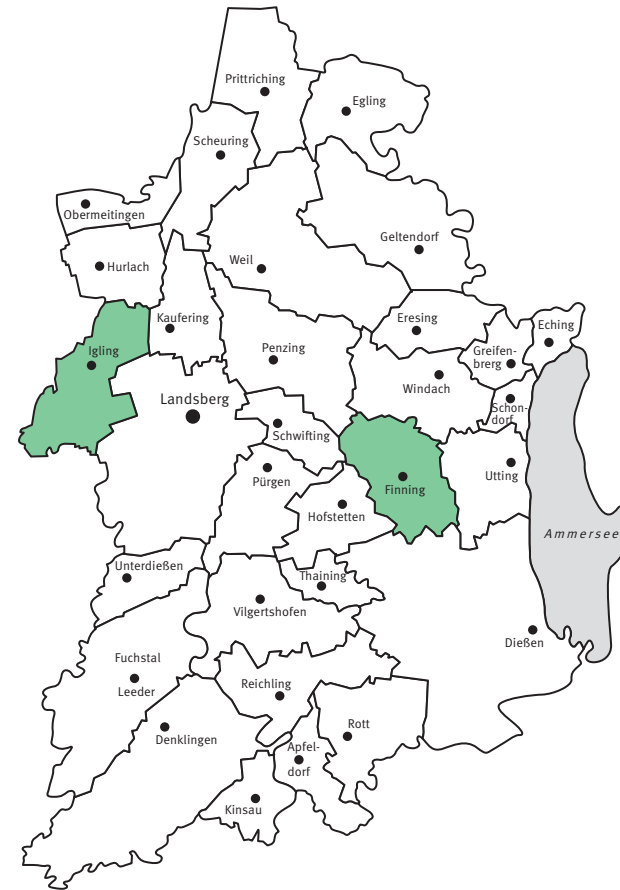

www.abfallberatung-landsberg.de

für:

**Finning
Igling**

ACHTUNG!
Neue Abfuhrtage
für die Papierabfuhr

Müllabfuhr:

Dienstags alle 14 Tage

Biomüllabfuhr:

Dienstags alle 14 Tage