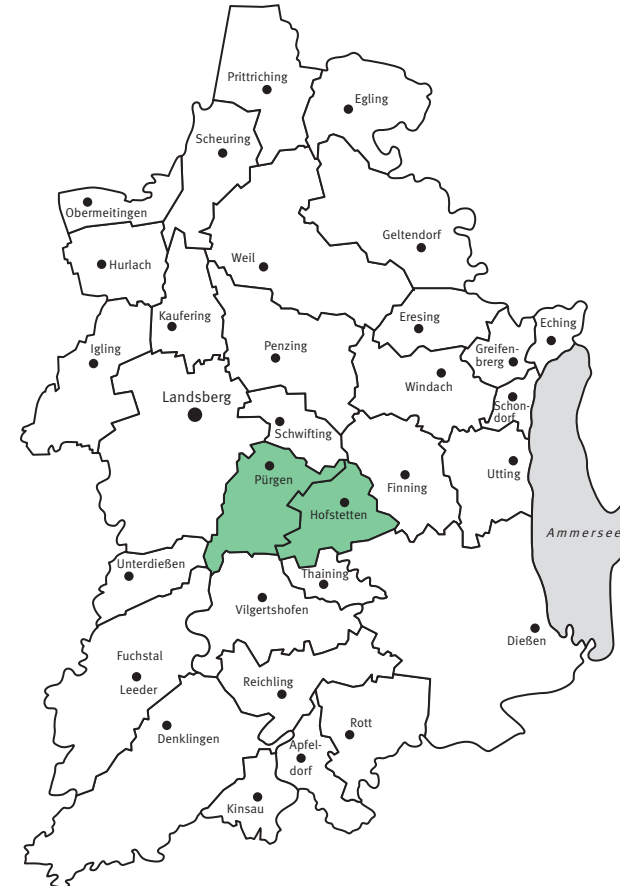

www.abfallberatung-landsberg.de

für:

**Hofstetten
Pürgen**

ACHTUNG!
Neuer Abfuhrtag
für die Gelbe Tonne
in Hofstetten

Müllabfuhr:

Donnerstags alle 14 Tage

Biomüllabfuhr:

Donnerstags alle 14 Tage