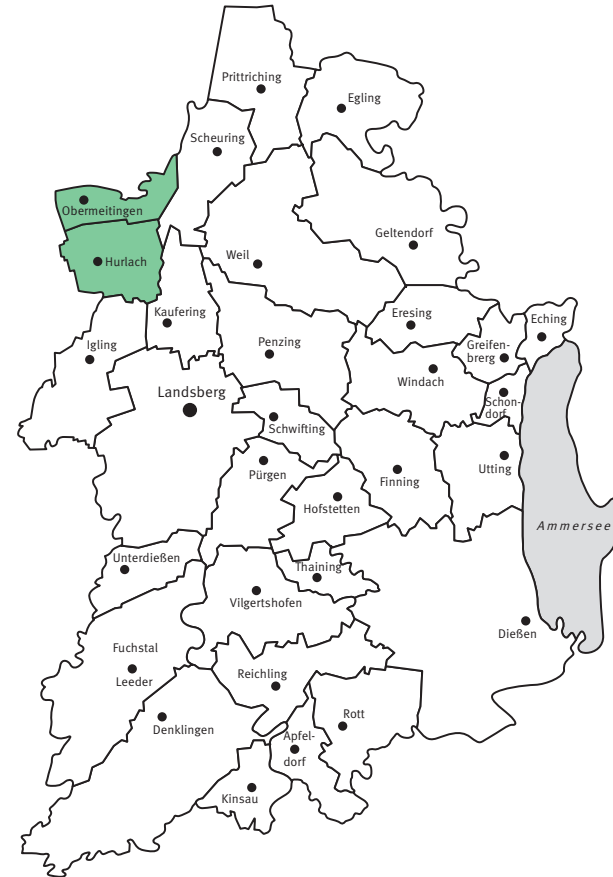

www.abfallberatung-landsberg.de

für:

**Hurlach
Obermeitingen**

ACHTUNG!
Neue Abfuhrtage
für die Papierabfuhr

Müllabfuhr:

Mittwochs alle 14 Tage

Biomüllabfuhr:

Mittwochs alle 14 Tage