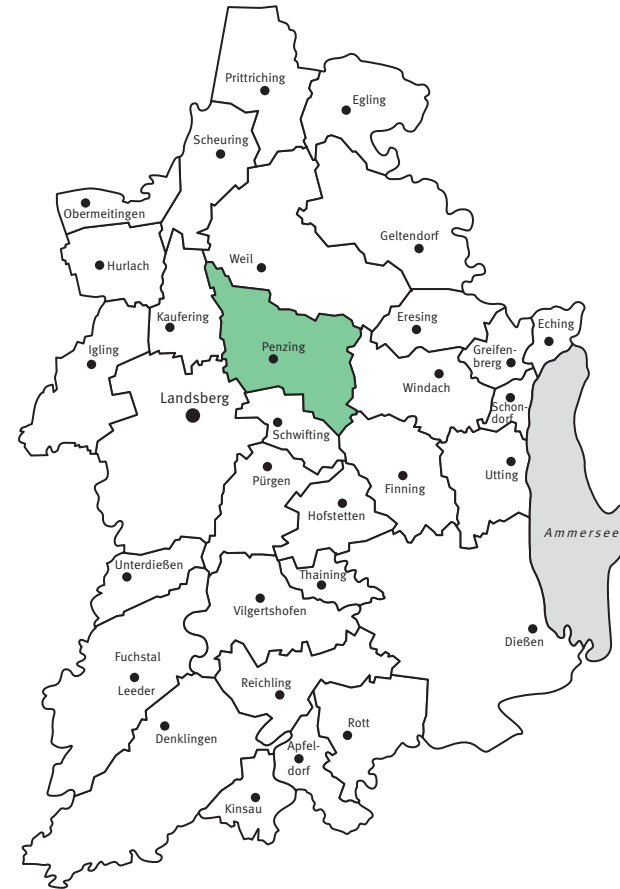

www.abfallberatung-landsberg.de

für:

Penzing

ACHTUNG!
neuer Abfuhrtag
für die Papierabfuhr

Müllabfuhr:

Donnerstags alle 14 Tage

Biomüllabfuhr:

Donnerstags alle 14 Tage