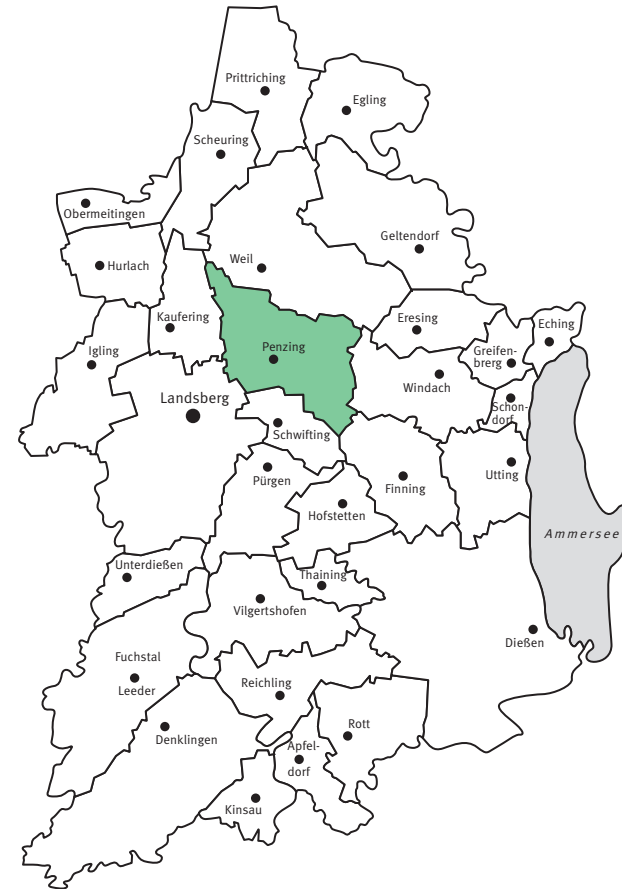

An sämtliche Haushalte

www.abfallberatung-landsberg.de

für:

Penzing

ACHTUNG!
Neuer Abfuhrtag
für die Gelbe Tonne

Müllabfuhr:

Donnerstags alle 14 Tage

Biomüllabfuhr: