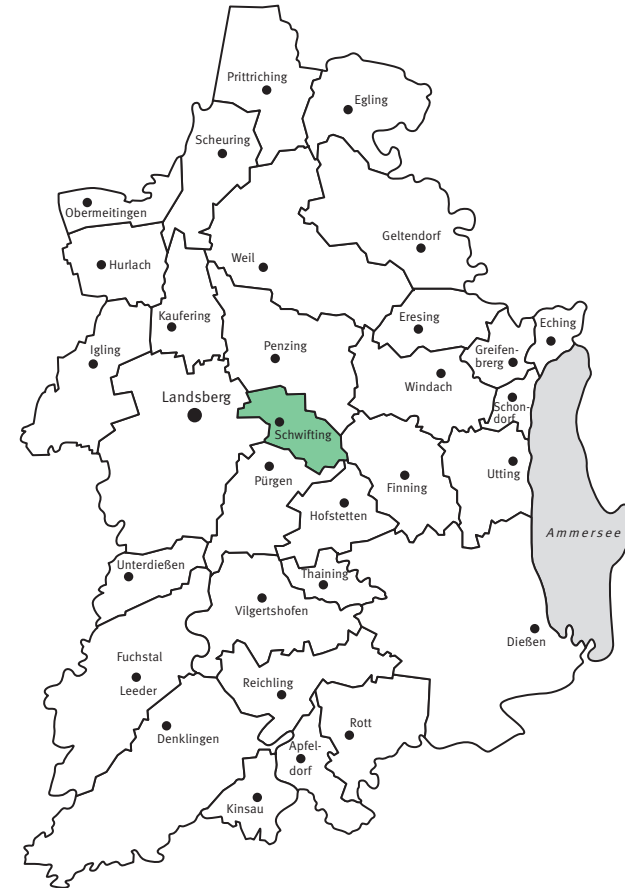

Konzeption und Gestaltung: abavo GmbH, Buchloe

An sämtliche Haushalte

Abfuhrkalender 2024 des Landkreises Landsberg am Lech

www.abfallberatung-landsberg.de

für:

Schwifting

Müllabfuhr:

Freitags alle 14 Tage