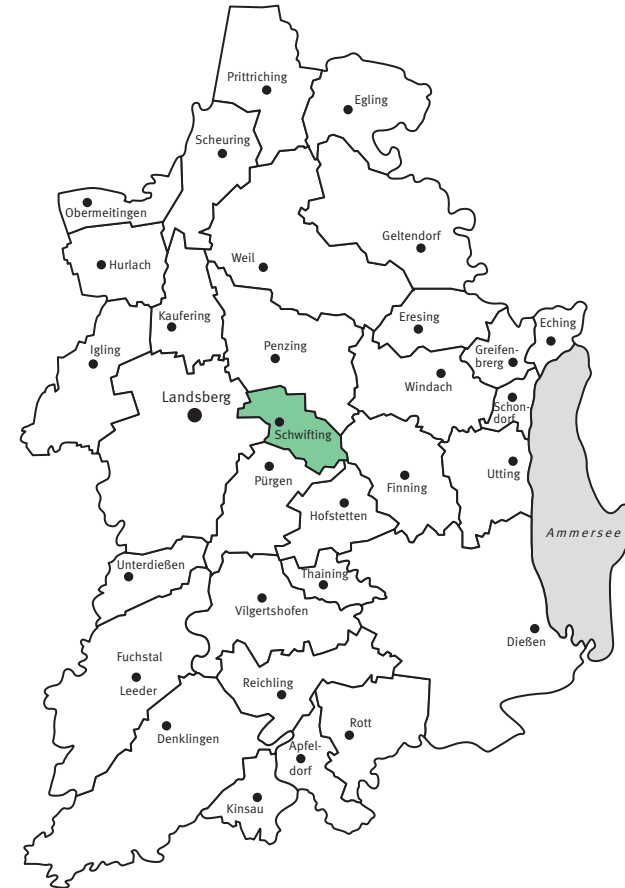

www.abfallberatung-landsberg.de

für:

Schwifting

ACHTUNG!

Neuer Abfuhrtag für die Papiertonne

Müllabfuhr:

Freitags alle 14 Tage

Biomüllabfuhr: