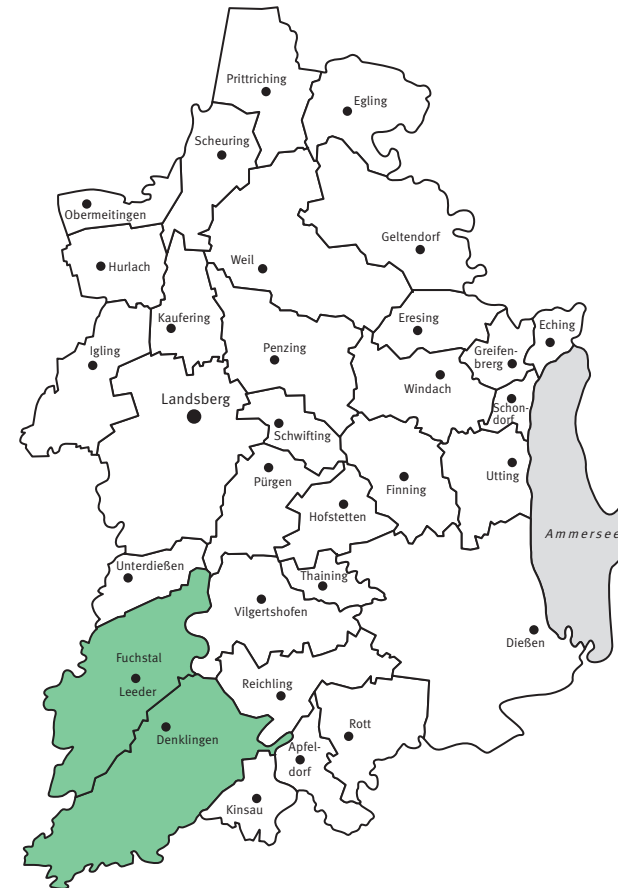

An sämtliche Haushalte

www.abfallberatung-landsberg.de

für:

**Denklingen
Fuchstal**

Müllabfuhr:

Dienstags alle 14 Tage

Biomüllabfuhr:

Dienstags alle 14 Tage