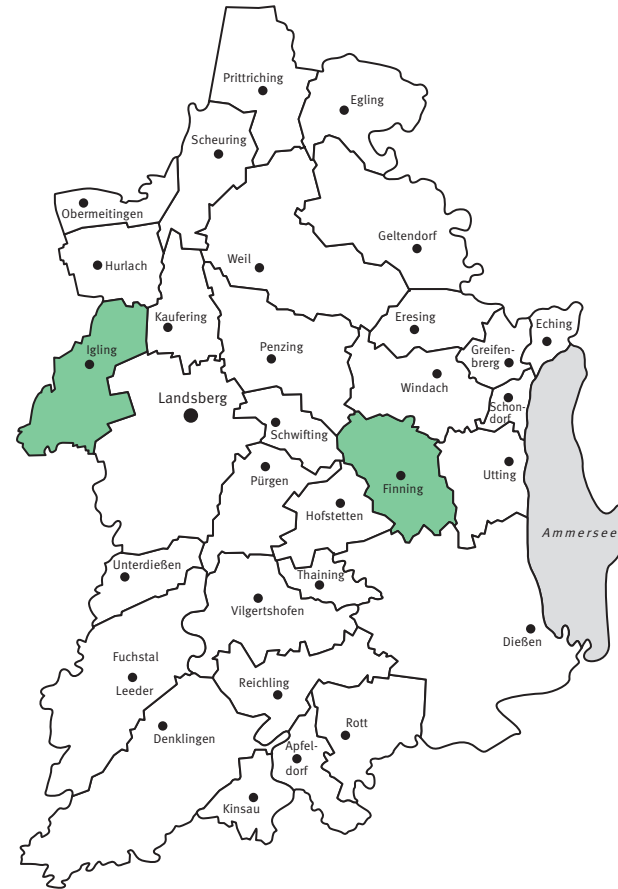

www.abfallberatung-landsberg.de

für:

**Finning
Igling**

ACHTUNG!
Neue Abfuhrtage
für die Papierabfuhr
in Igling

Müllabfuhr:

Dienstags alle 14 Tage

Biomüllabfuhr:

Dienstags alle 14 Tage